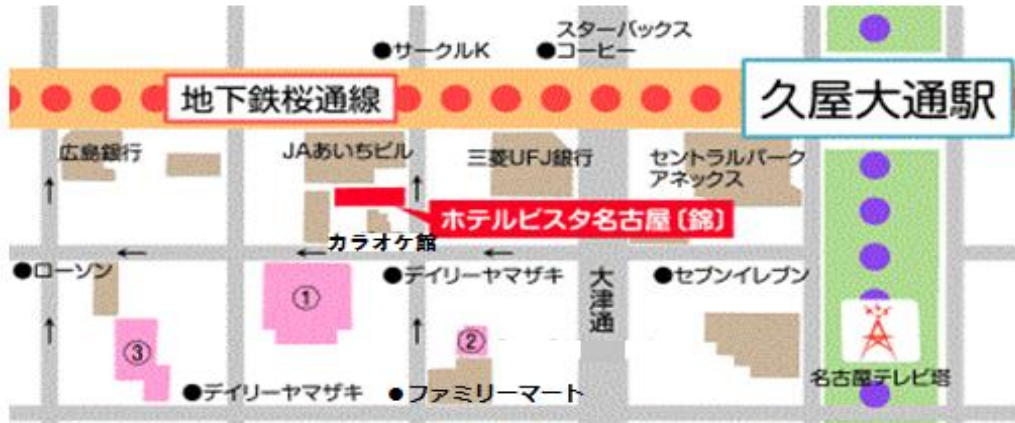

ホテルビスタ名古屋[錦] 提携駐車場 ご案内

提携料金の対象時間は15時～翌11時まででございます

(出し入れ不可, 出庫の場合それまでの時間料金が発生します)

いずれの駐車券も当館スタンプ押印が必要でございます。ご注意くださいませ。

① ジャンボパーキング

提携料金 1泊2,000円

所在地 中区錦3-8-5 052-972-0505

営業時間 24時間営業, 年中無休

入庫方法 自走式 (9階建て)

収容台数 515台 (車椅子用2台)

車両規定 車高: 2.1m, 車幅: 2.0m

※トラック (軽トラ含む) は利用不可

通常時間料金 30分 ¥250-
昼間最大 ¥1,500- (8~18時)

※ジャンボパーキングのみ

フロントでのお支払いになります

② 河吾パーキング

提携料金 1泊1,800円

所在地 中区錦3-7-28 052-971-0337

営業時間 24時間営業 (日祝は午前2時まで)

入庫方法 立体機械式

収容台数 68台

車両規定 車高1.55mまでの普通乗用車のみ

通常時間料金 15分 ¥100- (7~18時), 10分 ¥100- (18~7時)
昼間最大 ¥900- (7~18時)

③ 日建錦パーキング

提携料金 1泊1,800円

所在地 中区錦3-9-21 052-962-0881

営業時間 24時間営業, 年中無休

入庫方法 自走式 (6階建て)

収容台数 171台

車両規定 車高: 2.1m, 車幅: 1.82m

バイク駐車OK! →要予約

(入庫から24時間 ¥1000-)